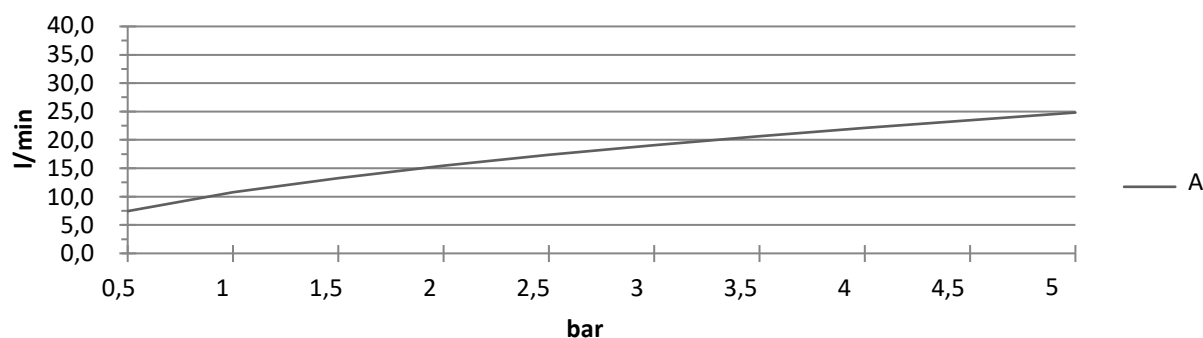

KATEGORI

HÅNDVASKARMATUR

MODEL

- Retro

VARENUMMER

- 51011
- 51014
- 51014BR

TEST DATA

		Tryk (bar)										
		0,5	1	1,5	2	2,5	3	3,5	4	4,5	5	
Flow rate (l/min)	Outlet	A	7,5	10,8	13,3	15,4	17,4	19,1	20,7	22,1	23,5	24,9

FLOW RATE DIAGRAM

NOTE

- Blandet vand
- 100% åbning

OUTLET TEGNING

DATO

27/07/2021